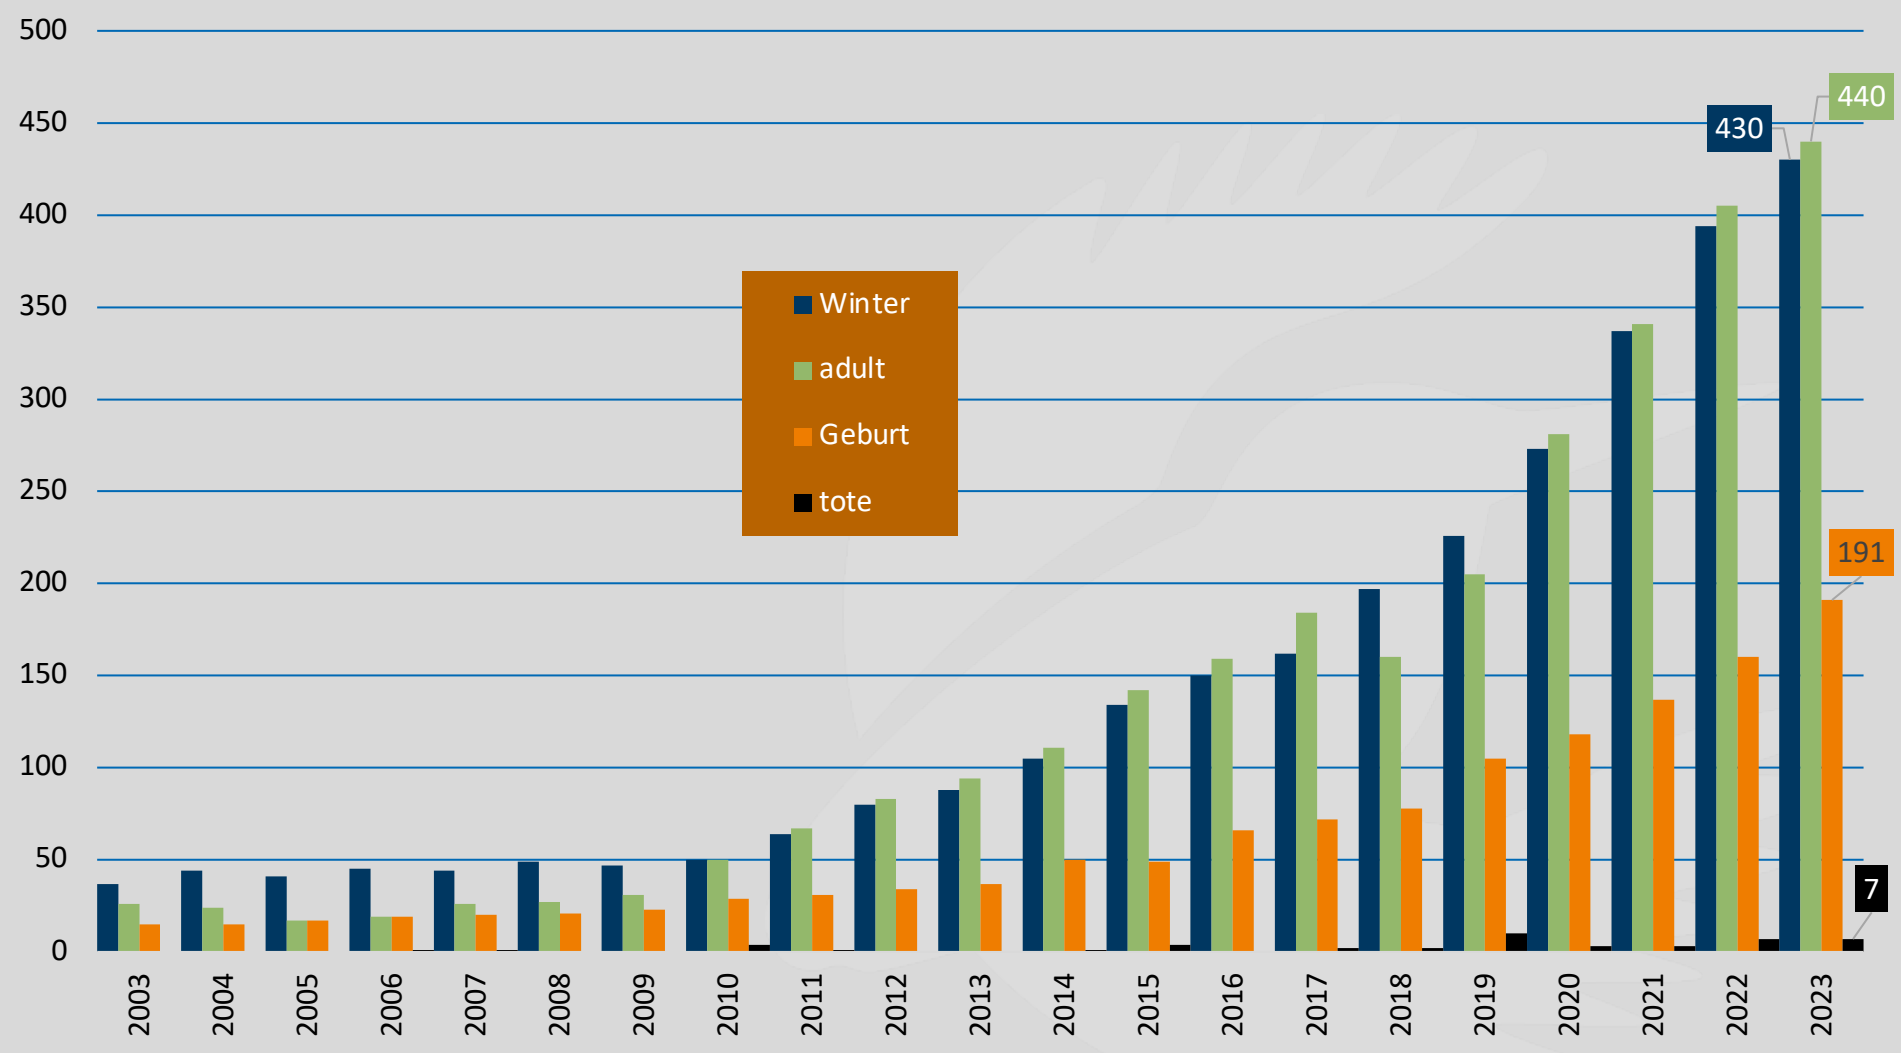

LBV

Fledermaushaus Hohenburg

2023

Winterzählungen Große Hufeisennase

Winterzahlen 2022/23

- Zuwachs!!
- Zuwachs geringer als errechnet **430** statt 468
- Fast nur im Fledermaushaus ein Zuwachs überwinternder Tiere
- Hinweis auf schlechte Startbedingungen vom Herbst 2022 in den Winter

Große Hufeisennase

Geburten & adulte Tiere 2023

- Erschwerte Zählung der adulten wegen steigender Individuenzahl
- Erschwerte Bedingungen durch eine Kamera weniger
- Adulten zahlen konnten nur „gemittelt“ werden **440**
- Überraschung durch den frühen Geburtsbeginn am **6.Juni**