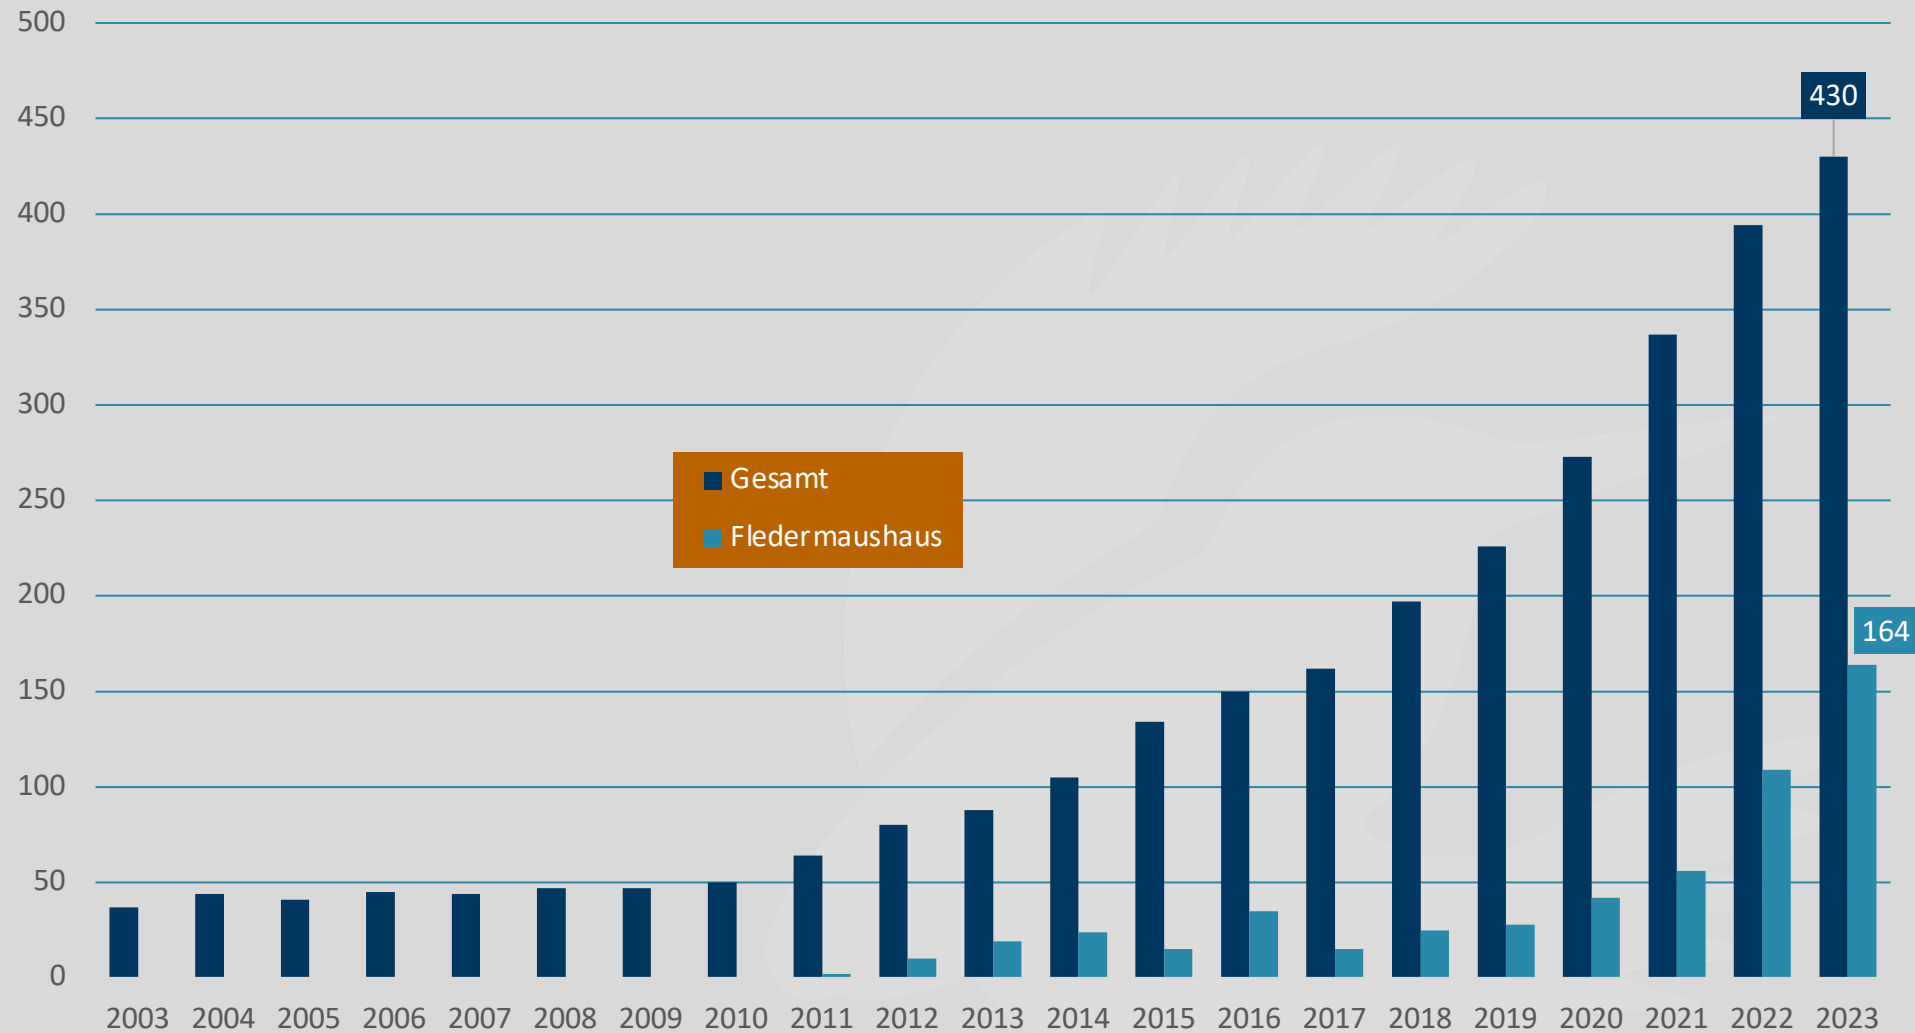

LBV

Fledermaushaus Hohenburg

2023

Winterzählungen Große Hufeisennase

Winterzahlen 2022/23

- Zuwachs!!
- Zuwachs geringer als errechnet **430** statt 468
- Fast nur im Fledermaushaus ein Zuwachs überwinternder Tiere
- Hinweis auf schlechte Startbedingungen vom Herbst 2022 in den Winter

Große Hufeisennase

Geburten & adulte Tiere 2023

- Erschwerte Zählung der adulten wegen steigender Individuenzahl
- Erschwerte Bedingungen durch eine Kamera weniger
- Adulten zahlen konnten nur „gemittelt“ werden **440**
- Überraschung durch den frühen Geburtsbeginn am **6.Juni**